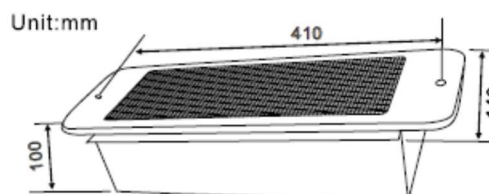

Behuizing

| | |
|---------------|----------------|
| Afmeting (mm) | L410xB240xH100 |
|---------------|----------------|

Bestelcode

| | |
|---------------|----------------|
| GFNOOD808EKNM | Non-maintained |
| GFNOOD808EKM | Maintained |