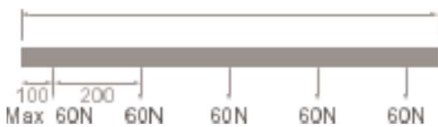

Montagediagram

Bevestiging

L / mm	A / mm	B / mm	C / mm	D / mm
1000	125			
2000	125	998		
3000	125		914	1167