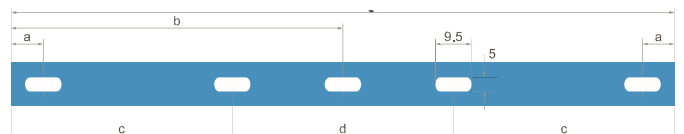

Specificaties

Merk	Powergear
Omschrijving	Tracklight systeem 3-fase
Voeding	3 fase 230V 3x16A
Kleur (X)	W = wit
	S = grijs
	B = zwart
Optioneel	Mogelijkheid tot DALI uitvoering
	Montage- & verbindingstukken, adapters
Voorwaarden	Wij leveren Powergear producten alleen als onderdeel van een totaal verlichtings-oplossing

Montagediagram

Bevestiging

L / mm	A / mm	B / mm	C / mm	D / mm
1000	125			
2000	125	998		
3000	125		914	1167

It is recommended to fasten the track at every hole with a screw or suspension kit.

© 2017 Green Facility bv. Alle rechten voorbehouden. Specificaties kunnen zonder voorafgaande kennisgeving worden gewijzigd.