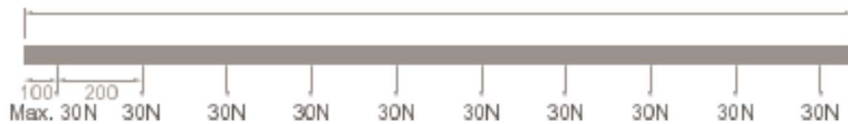

Montagediagram

Bevestiging

L / mm	A / mm	B / mm	C / mm	D / mm
1000	125			
2000	125	998		
3000	125		914	1167