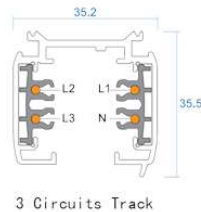

Specificaties

Merk	Powergear
Omschrijving	Tracklight systeem 3-fase
Voeding	3 fase 230V 3x16A
Kleur (X)	W = wit
	S = grijs
	B = zwart
Optioneel	Mogelijkheid tot DALI uitvoering
	Montage- & verbindingstukken, adapters
Voorwaarden	Wij leveren Powergear producten alleen als onderdeel van een totaal verlichtings-oplossing

Montagediagram

Bevestiging

L / mm	A / mm	B / mm	C / mm	D / mm
1000	125			
2000	125	998		
3000	125		914	1167

It is recommended to fasten the track at every hole with a screw or suspension kit.

© 2017 Green Facility bv. Alle rechten voorbehouden. Specificaties kunnen zonder voorafgaande kennisgeving worden gewijzigd.